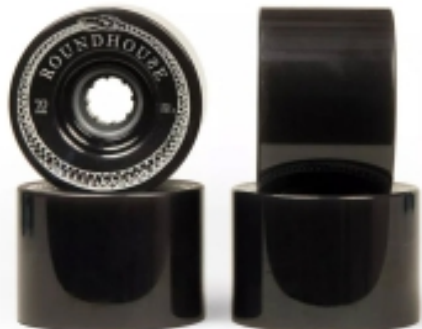

## CARVER ROUNDHOUSE MAG ECOTHANE RUOTE 70MM 81A

Codice: 30CARVER00 81 MAG

€ 79,90

ψ carver

Il Mag è un delicato equilibrio tra un lip squadrato per massimizzare la presa e un profilo centrale più duro per la velocità.

La chiave è la forma del lip; sottile al bordo e poi immediatamente più grande, con un rilievo cavo vicino al nucleo.

Ciò che fa è creare un lip di rimbalzo caricato a molla, quindi ogni volta che si pompa per aumentare la velocità, la ruota torna indietro.

E poiché la zona di contatto è bella e larga, puoi davvero affondare nella tua guida e queste ruote si attaccano.

Prodotto negli Stati Uniti da uretano misto personalizzato specificamente formulato per il nuovo marchio Roundhouse di Carver.

- Diametro: 70 mm

- Durezza: 81A